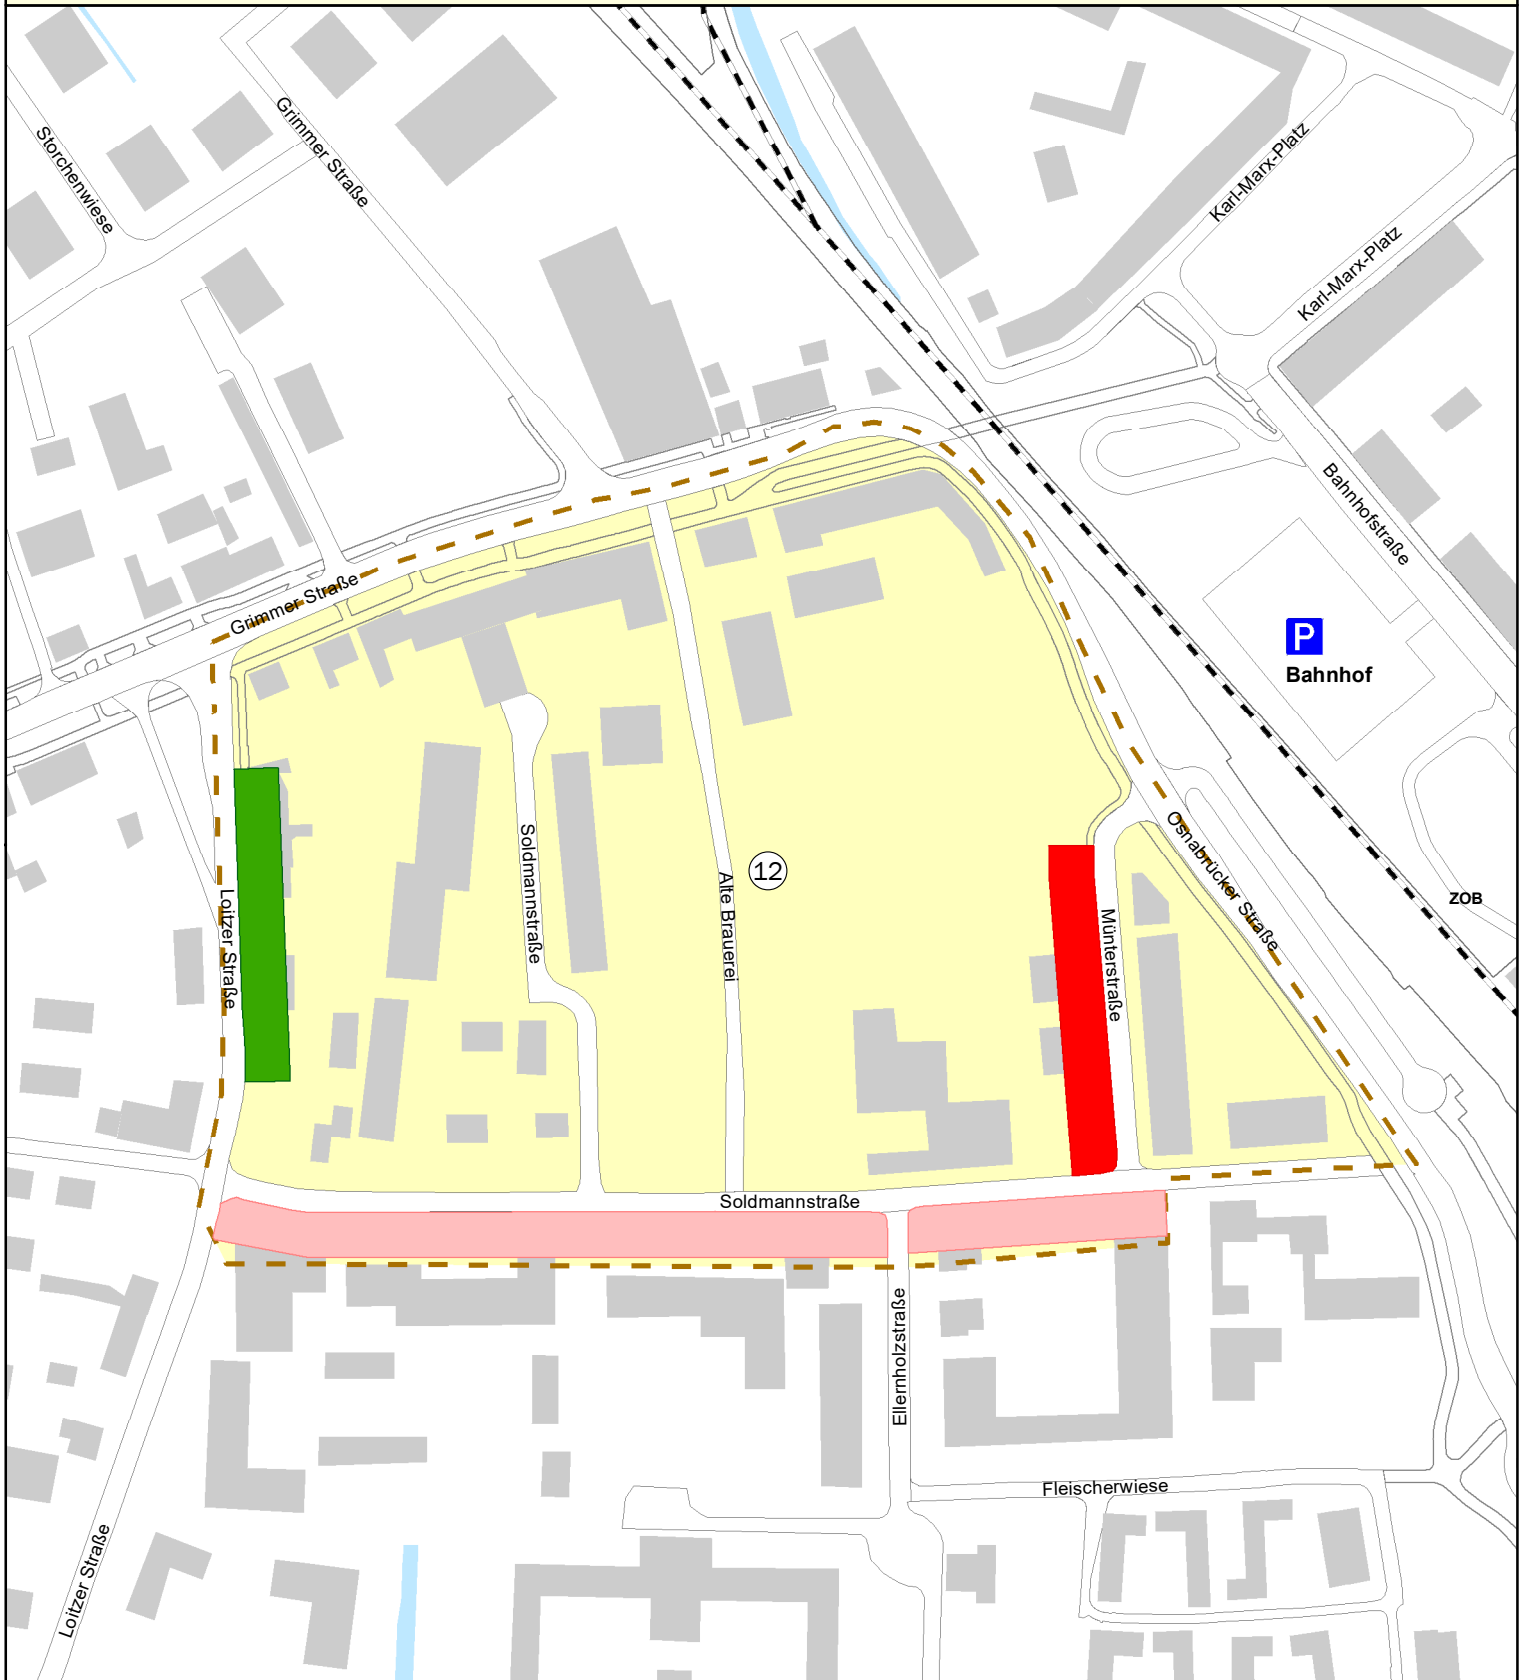

Bewohnerparkbereich 12 - Fattenvorstadt (Ost)

Bewohnerparkbereiche

-  Parken mit Parkschein - Bewohner mit Parkausweis des beantragten Bereiches parken ganztags gebührenfrei
-  Parken mit Parkschein - Bewohner mit Parkausweis des beantragten Bereiches parken von 17-8 Uhr gebührenfrei
-  Bewohnerparken - Bewohner mit Parkausweis des beantragten Bereiches parken ganztags gebührenfrei
-  Bewohnerparkbereich

Universitäts- und Hansestadt
Greifswald

Bewohnerparkbereich 12

Stadtbaupamt, Abt. Stadtentwicklung/ untere Denkmalschutzbehörde

Stand: Juli 2021

0 15 30 60
Meter

Maßstab: 1:2.500

Bitte die örtlichen Verkehrsschilder beachten!