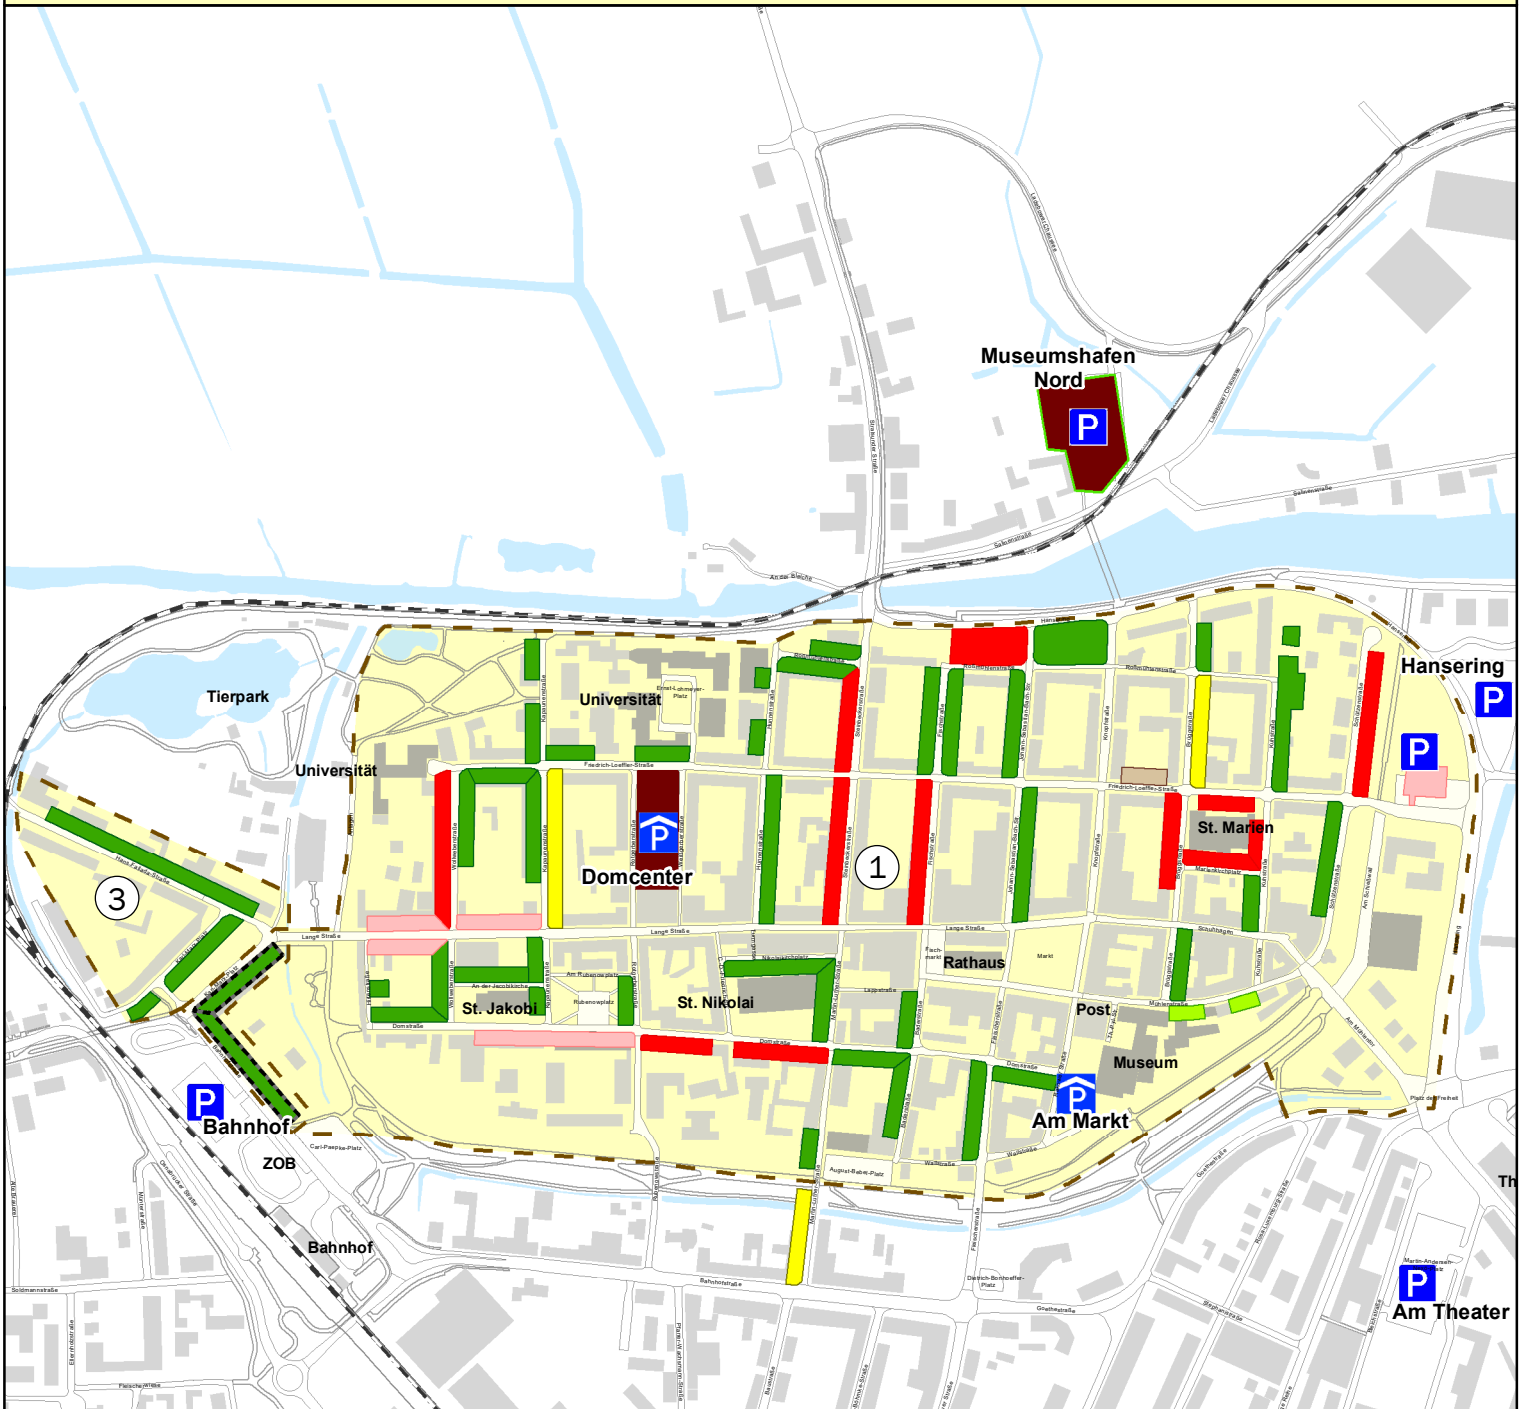

Bewohnerparkbereiche 1 und 3 - Innenstadt

Bewohnerparkbereiche

-  Parken mit Parkschein - u.a. Tiefgarage und Parkplatz mit Schranke
-  Parken mit Parkschein - Bewohner mit Parkausweis des beantragten Bereiches parken ganztags gebührenfrei
-  Parken mit Parkschein - Bewohner mit Parkausweis des beantragten Bereiches parken von 17-8 Uhr gebührenfrei
-  Parken mit Parkscheibe - Bewohner mit Parkausweis des beantragten Bereiches parken ganztags ohne Parkscheibe
-  Parken mit Parkscheibe gemäß Beschilderung - Freigabe für Bewohner mit Parkausweis des beantragten Bereiches gemäß Beschilderung
-  Bewohnerparken - Bewohner mit Parkausweis des beantragten Bereiches parken ganztags gebührenfrei
-  Bewohner mit Parkausweis Bereich 1 parken werktags 18-8 Uhr und sonn-/feiertags ganztags gebührenfrei
-  Parkplatz "Museumshafen Nord": Parken mit Parkschein - Bewohner mit Parkausweis Bereich 1 oder 7 parken ganztags gebührenfrei
-  Parkberechtigung zusätzlich für Bewohner mit Parkausweis des angrenzenden Bereiches (betrifft Übergang Bereich 1/3)
-  Bewohnerparkbereiche

Bewohnerparkbereiche 1 und 3

Stadtbauamt, Abt. Geoinformation und Vermessung

Juni 2023

0 50 100 200 Meter

Maßstab: 1:7.500

Bitte die örtlichen Verkehrsschilder beachten!