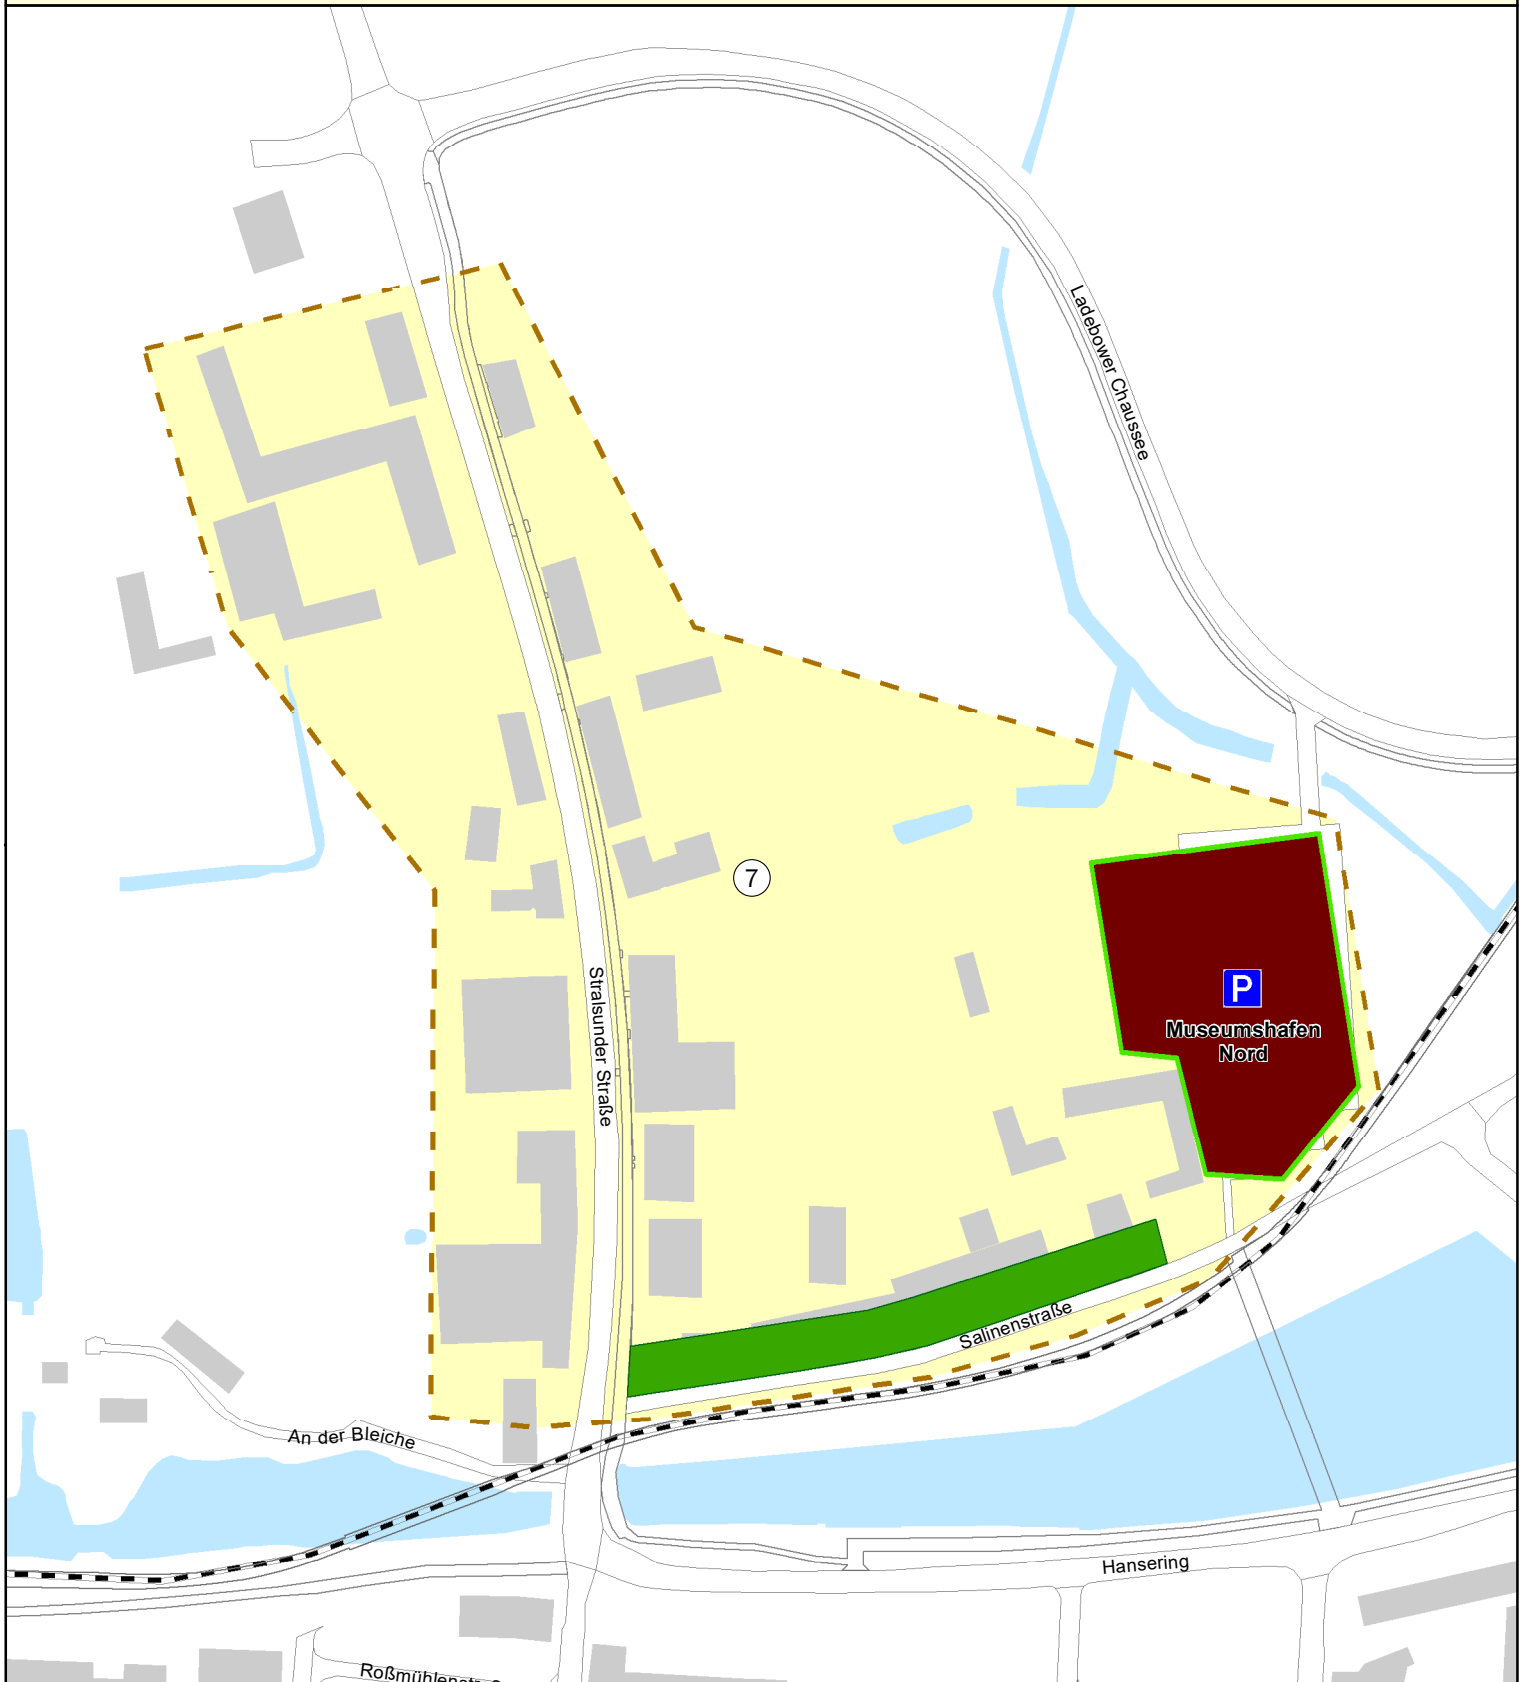

Bewohnerparkbereich 7 - Steinbeckervorstadt (West)

Bewohnerparkbereiche

-  Parkplatz "Museumshafen Nord": Parken mit Parkschein - Bewohner mit Parkausweis Bereich 1, 2 oder 7 parken ganztags gebührenfrei
-  Bewohnerparken - Bewohner mit Parkausweis des beantragten Bereiches parken ganztags gebührenfrei
-  Bewohnerparkbereich

Universitäts- und Hansestadt
Greifswald

Bewohnerparkbereich 7

Stadtbaupamt, Abt. Stadtentwicklung/ untere Denkmalschutzbehörde

Stand: Juli 2021

0 15 30 60 Meter

Maßstab: 1:2.500

Bitte die örtlichen Verkehrsschilder beachten!