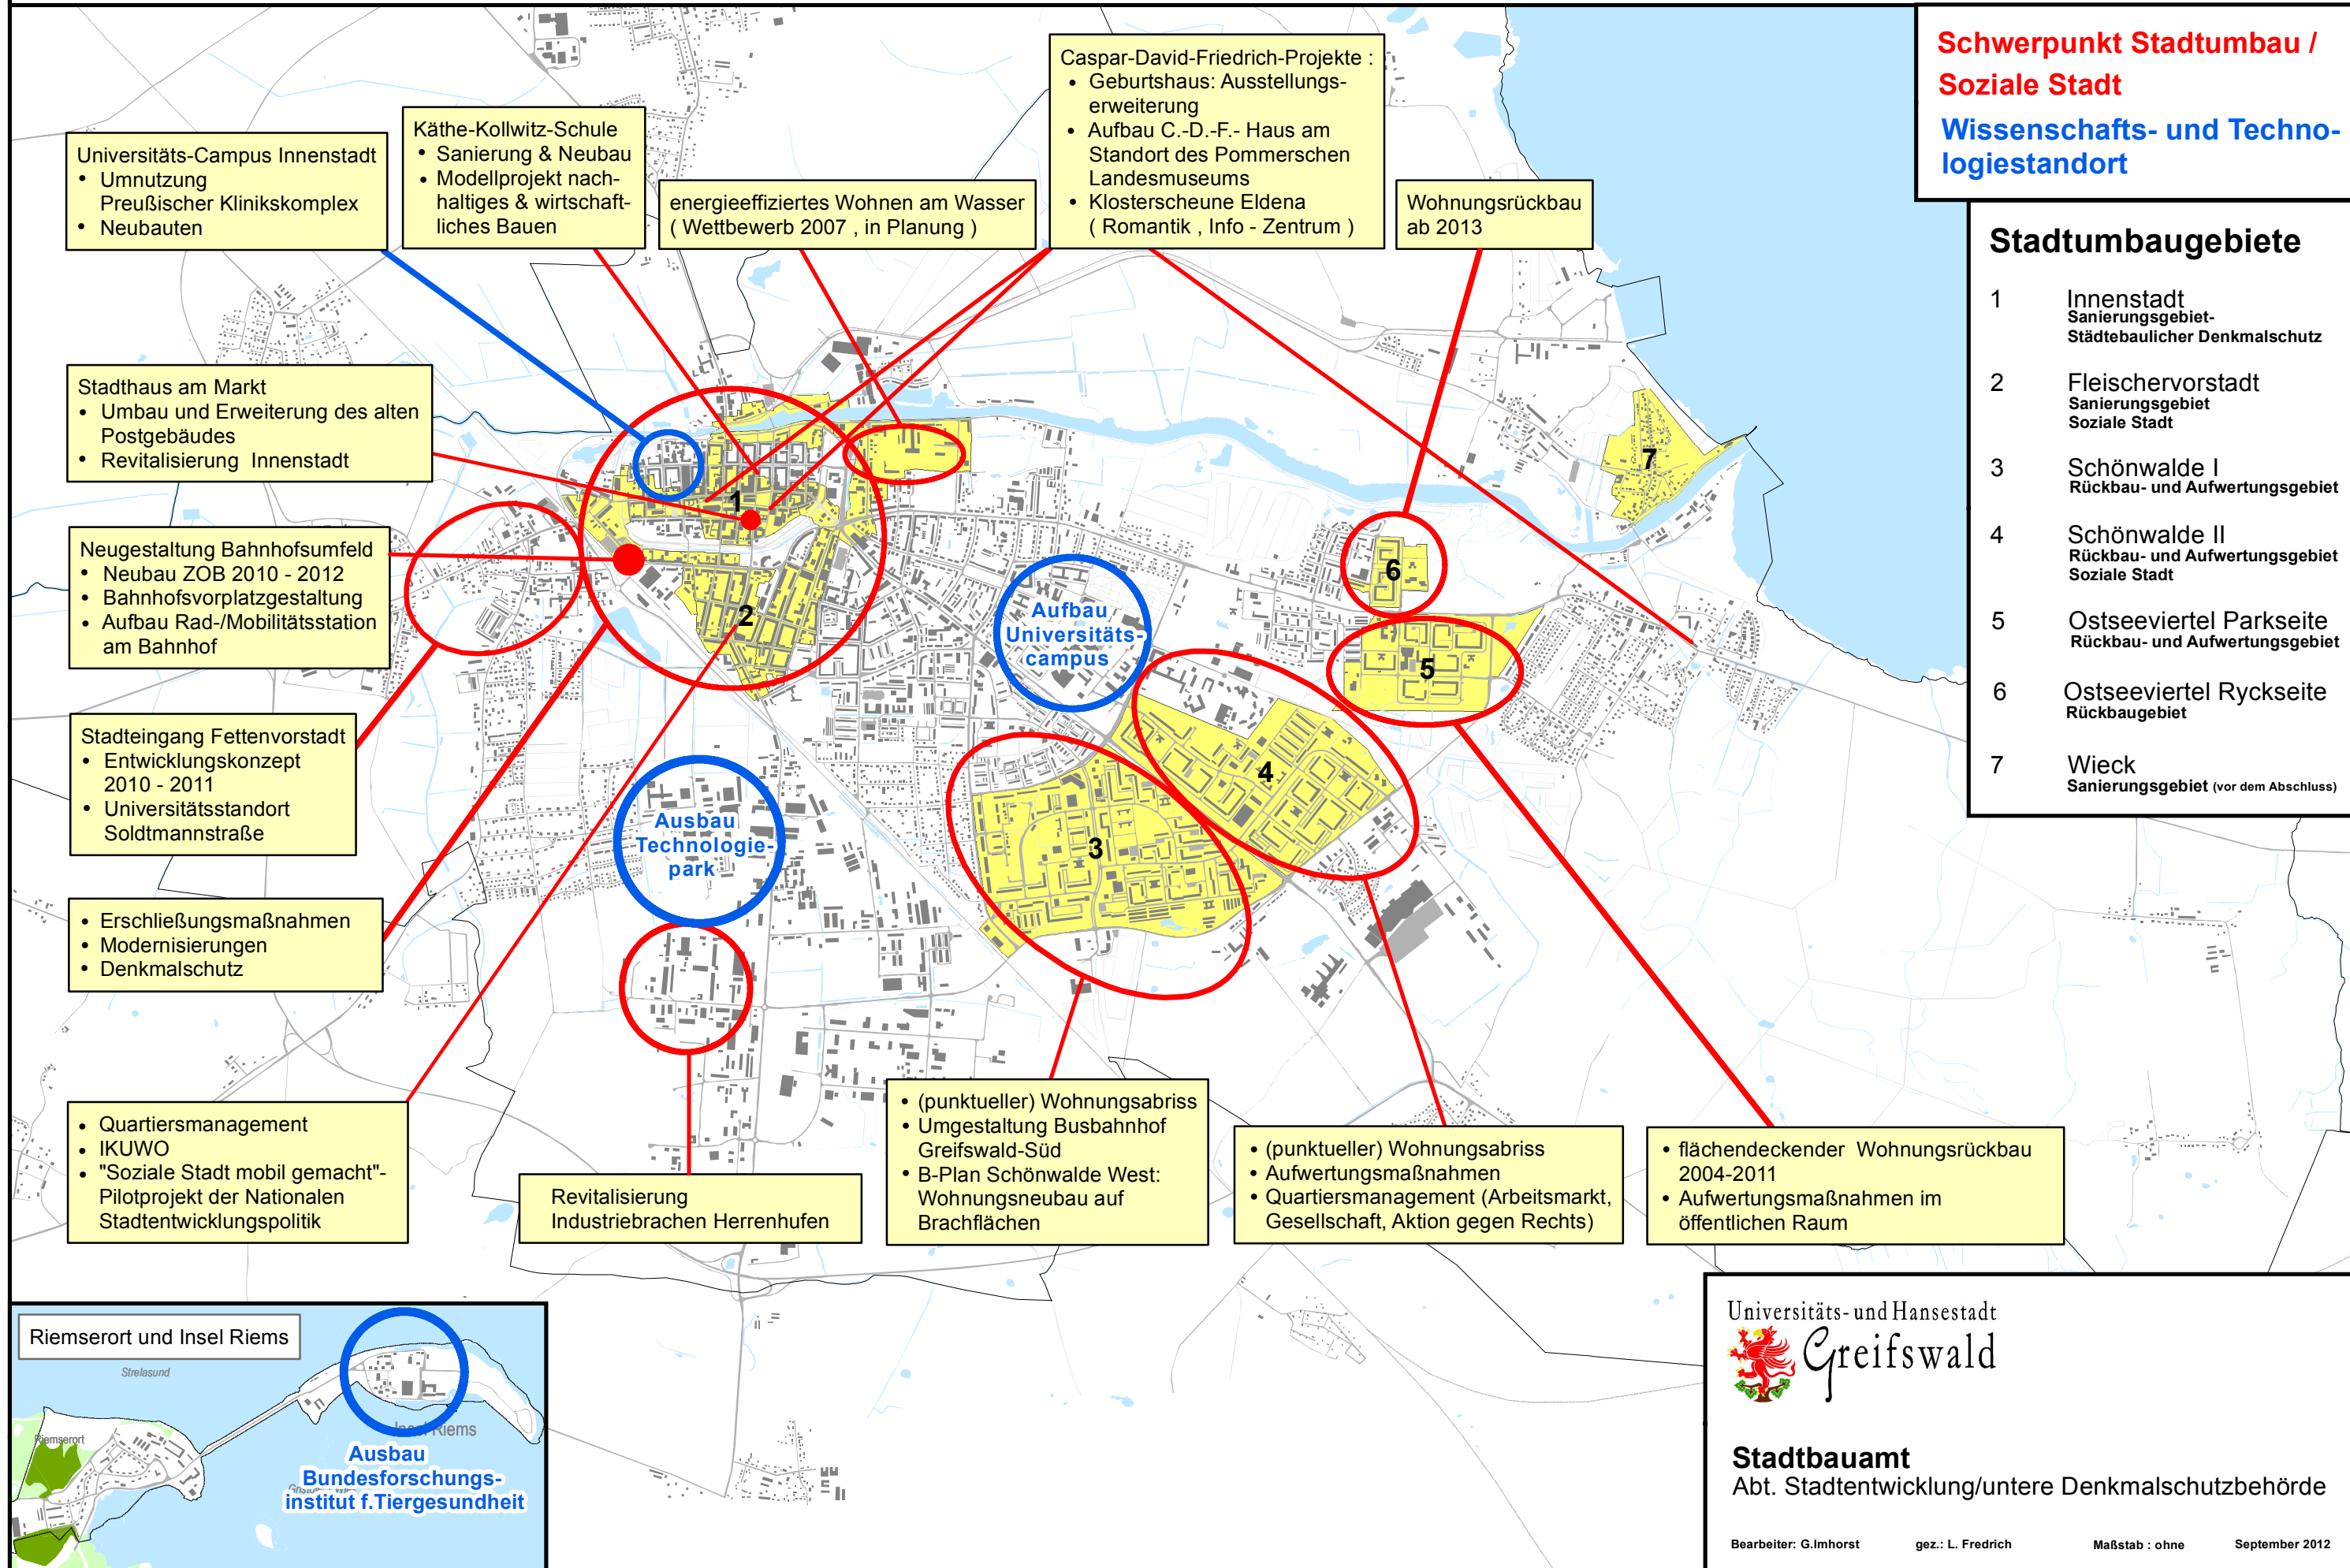

# Schwerpunkte des Stadtumbaus - Visionen, Strategien und Handlungsprioritäten -

**Schwerpunkt Stadtumbau / Soziale Stadt**  
**Wissenschafts- und Technologiestandort**

## Stadtumbaugebiete

- 1 **Innenstadt**  
Sanierungsgebiet - Städtebaulicher Denkmalschutz
- 2 **Fleischervorstadt**  
Sanierungsgebiet - Soziale Stadt
- 3 **Schönwalde I**  
Rückbau- und Aufwertungsgebiet
- 4 **Schönwalde II**  
Rückbau- und Aufwertungsgebiet - Soziale Stadt
- 5 **Ostseevierviertel Parkseite**  
Rückbau- und Aufwertungsgebiet
- 6 **Ostseevierviertel Ryckseite**  
Rückbaugesamt
- 7 **Wieck**  
Sanierungsgebiet (vor dem Abschluss)

**Stadtbauamt**  
 Abt. Stadtentwicklung/untere Denkmalschutzbehörde