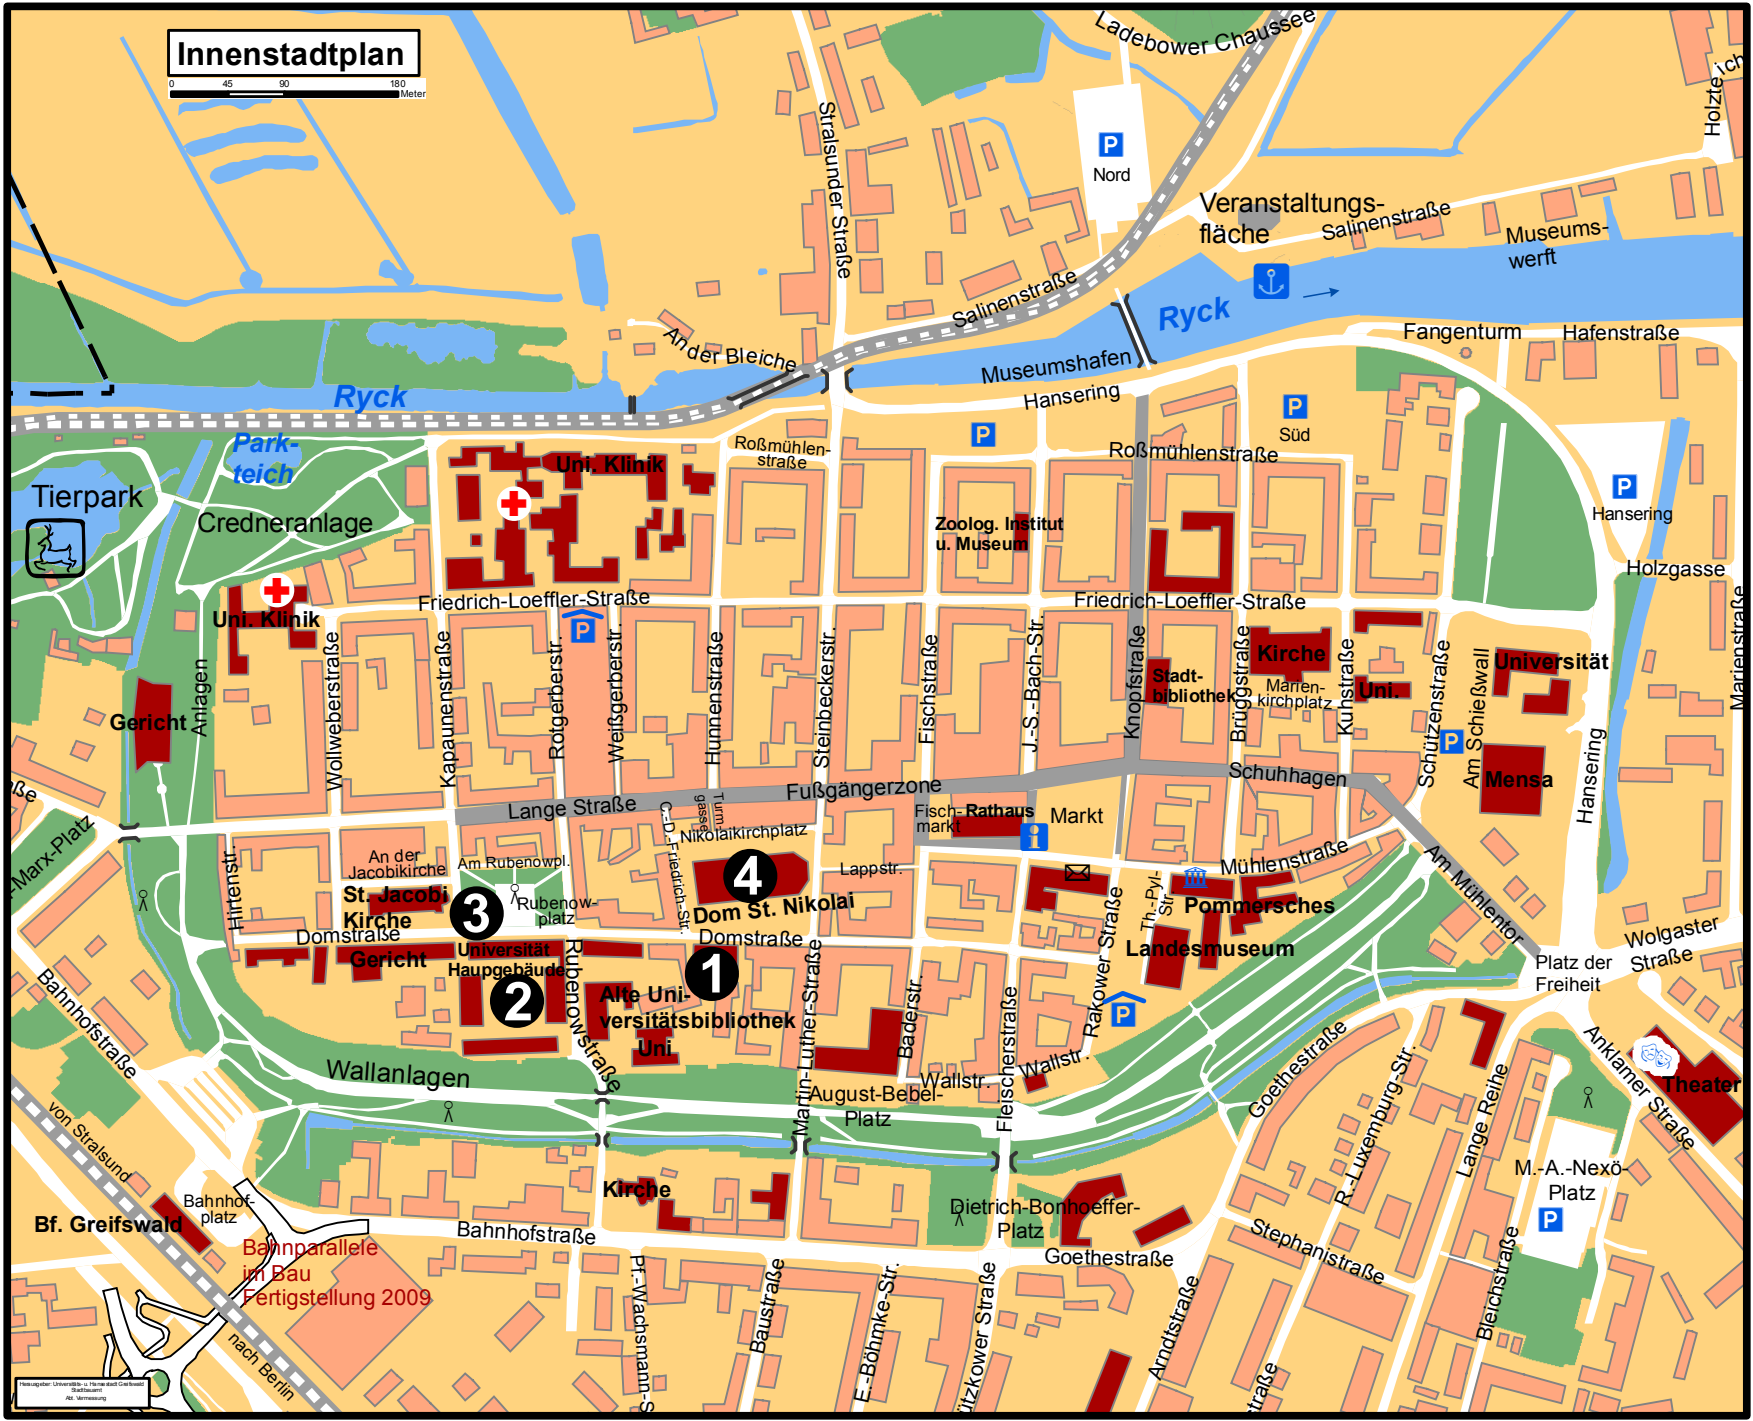

Innenstadtplan

0 45 90 180
Meter

Park-
teich

Uni-Klinik

Gericht

Uni-Klinik

Zoolog. Institut
u. Museum

Stadt-
bibliothek

Universität

Mensa

St. Jacobi
Kirche

Dom St. Nikolai

Pommersches
Landesmuseum

Theater

Bf. Greifswald

Bahnparallele
im Bau
Fertigstellung 2009

1
2
3
4

Kirche

Goetheplatz

M.-A.-Nexo-
Platz