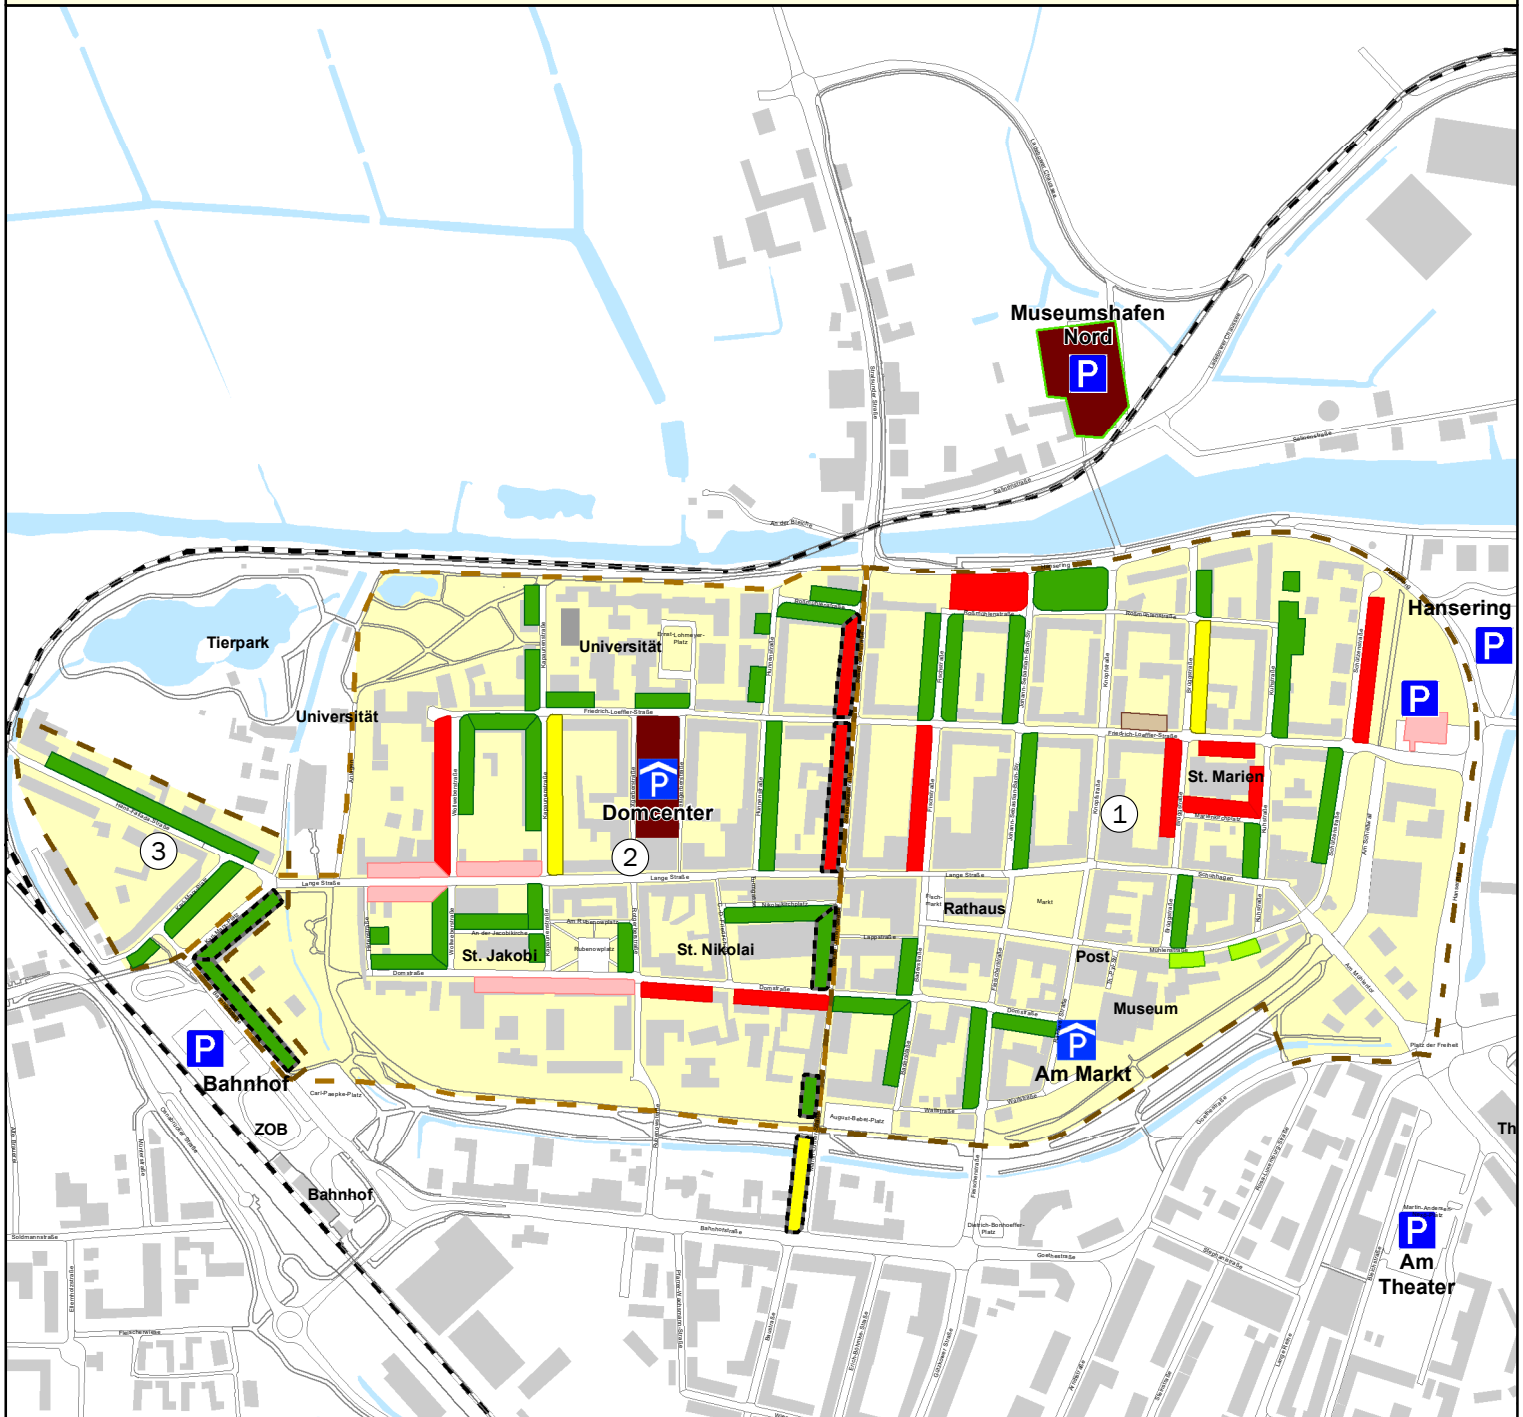

Bewohnerparkbereiche 1, 2 und 3 - Innenstadt

Bewohnerparkbereiche

-  Parken mit Parkschein - u.a. Tiefgarage und Parkplatz mit Schranke
-  Parken mit Parkschein - Bewohner mit Parkausweis des beantragten Bereiches parken ganztags gebührenfrei
-  Parken mit Parkschein - Bewohner mit Parkausweis des beantragten Bereiches parken von 17-8 Uhr gebührenfrei
-  Parken mit Parkscheibe - Bewohner mit Parkausweis des beantragten Bereiches parken ganztags ohne Parkscheibe
-  Parken mit Parkscheibe - Freigabe für Bewohner mit Parkausweis des beantragten Bereiches gemäß Beschilderung
-  Bewohnerparken - Bewohner mit Parkausweis des beantragten Bereiches parken ganztags gebührenfrei
-  Bewohner mit Parkausweis Bereich 1 parken werktags 18-8 Uhr und sonn-/feiertags ganztags gebührenfrei
-  Parkplatz "Museumshafen Nord": Parken mit Parkschein - Bewohner mit Parkausweis Bereich 1, 2 oder 7 parken ganztags gebührenfrei
-  Parkberechtigung zusätzlich für Bewohner mit Parkausweis des angrenzenden Bereiches (betrifft Übergang Bereich 1/2 und 2/3)
-  Bewohnerparkbereich

Universitäts- und Hansestadt
Greifswald

Bewohnerparkbereiche 1, 2 und 3

Stadtbauamt, Abt. Stadtentwicklung/ untere Denkmalschutzbehörde

Stand: Juli 2021

0 50 100 200 Meter

Maßstab: 1:7.500

Bitte die örtlichen Verkehrsschilder beachten!