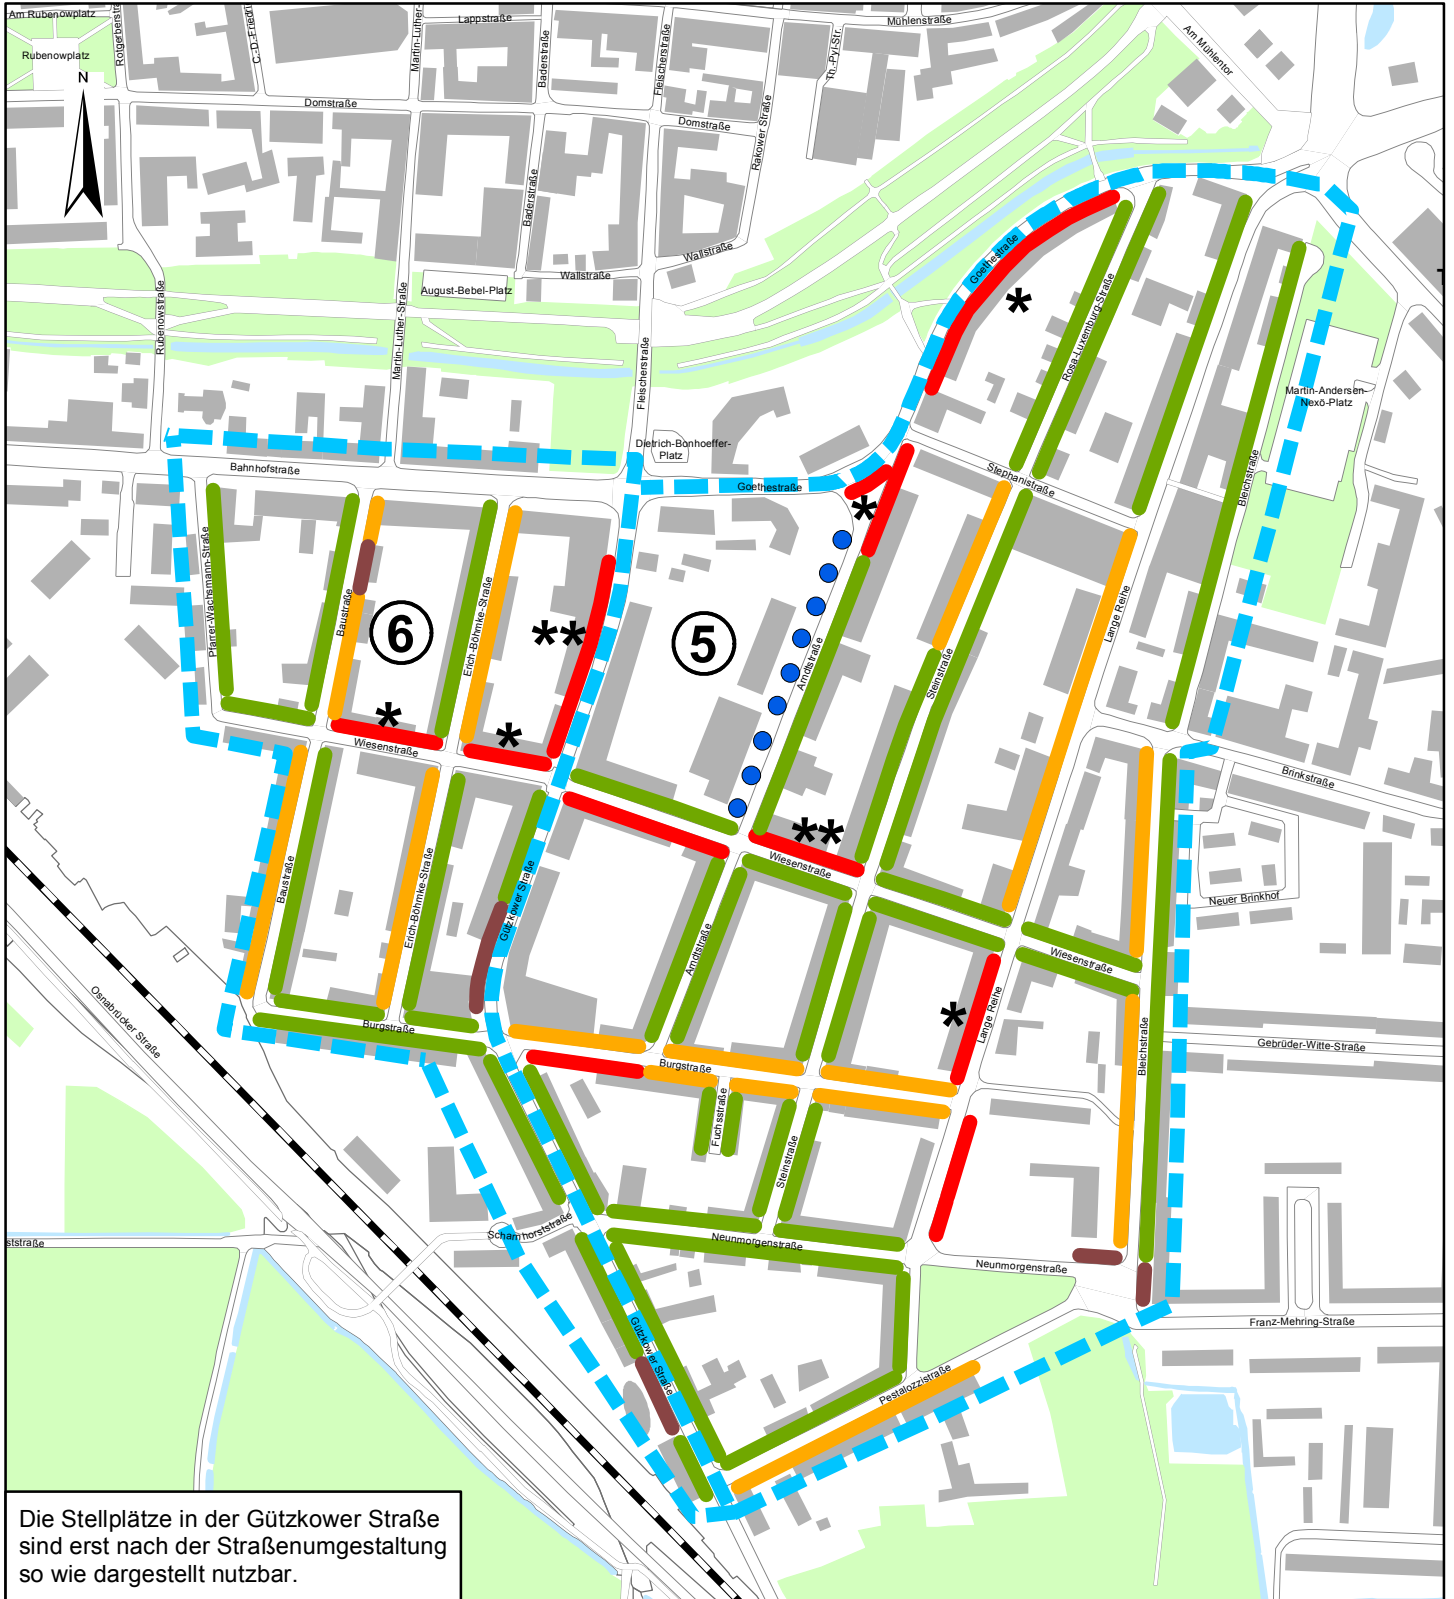

Parken Fleischervorstadt

Die Stellplätze in der Gützkower Straße sind erst nach der Straßenumgestaltung so wie dargestellt nutzbar.

- Parken mit Parkscheinautomat
- Parken mit Parkscheibe
- Parken mit Parkscheibe, Bewohner mit Bewohnerparkausweis frei
- Bewohnerparken
- freies Parken Mo.-Fr. 17-7 Uhr, Sa./So. ganztags (in gekennzeichneten Flächen)
- Bewohnerparkbereich mit Nummer
- * Bewohner mit Bewohnerparkausweis frei
- ** Bewohner mit Bewohnerparkausweis von 17-8 Uhr frei