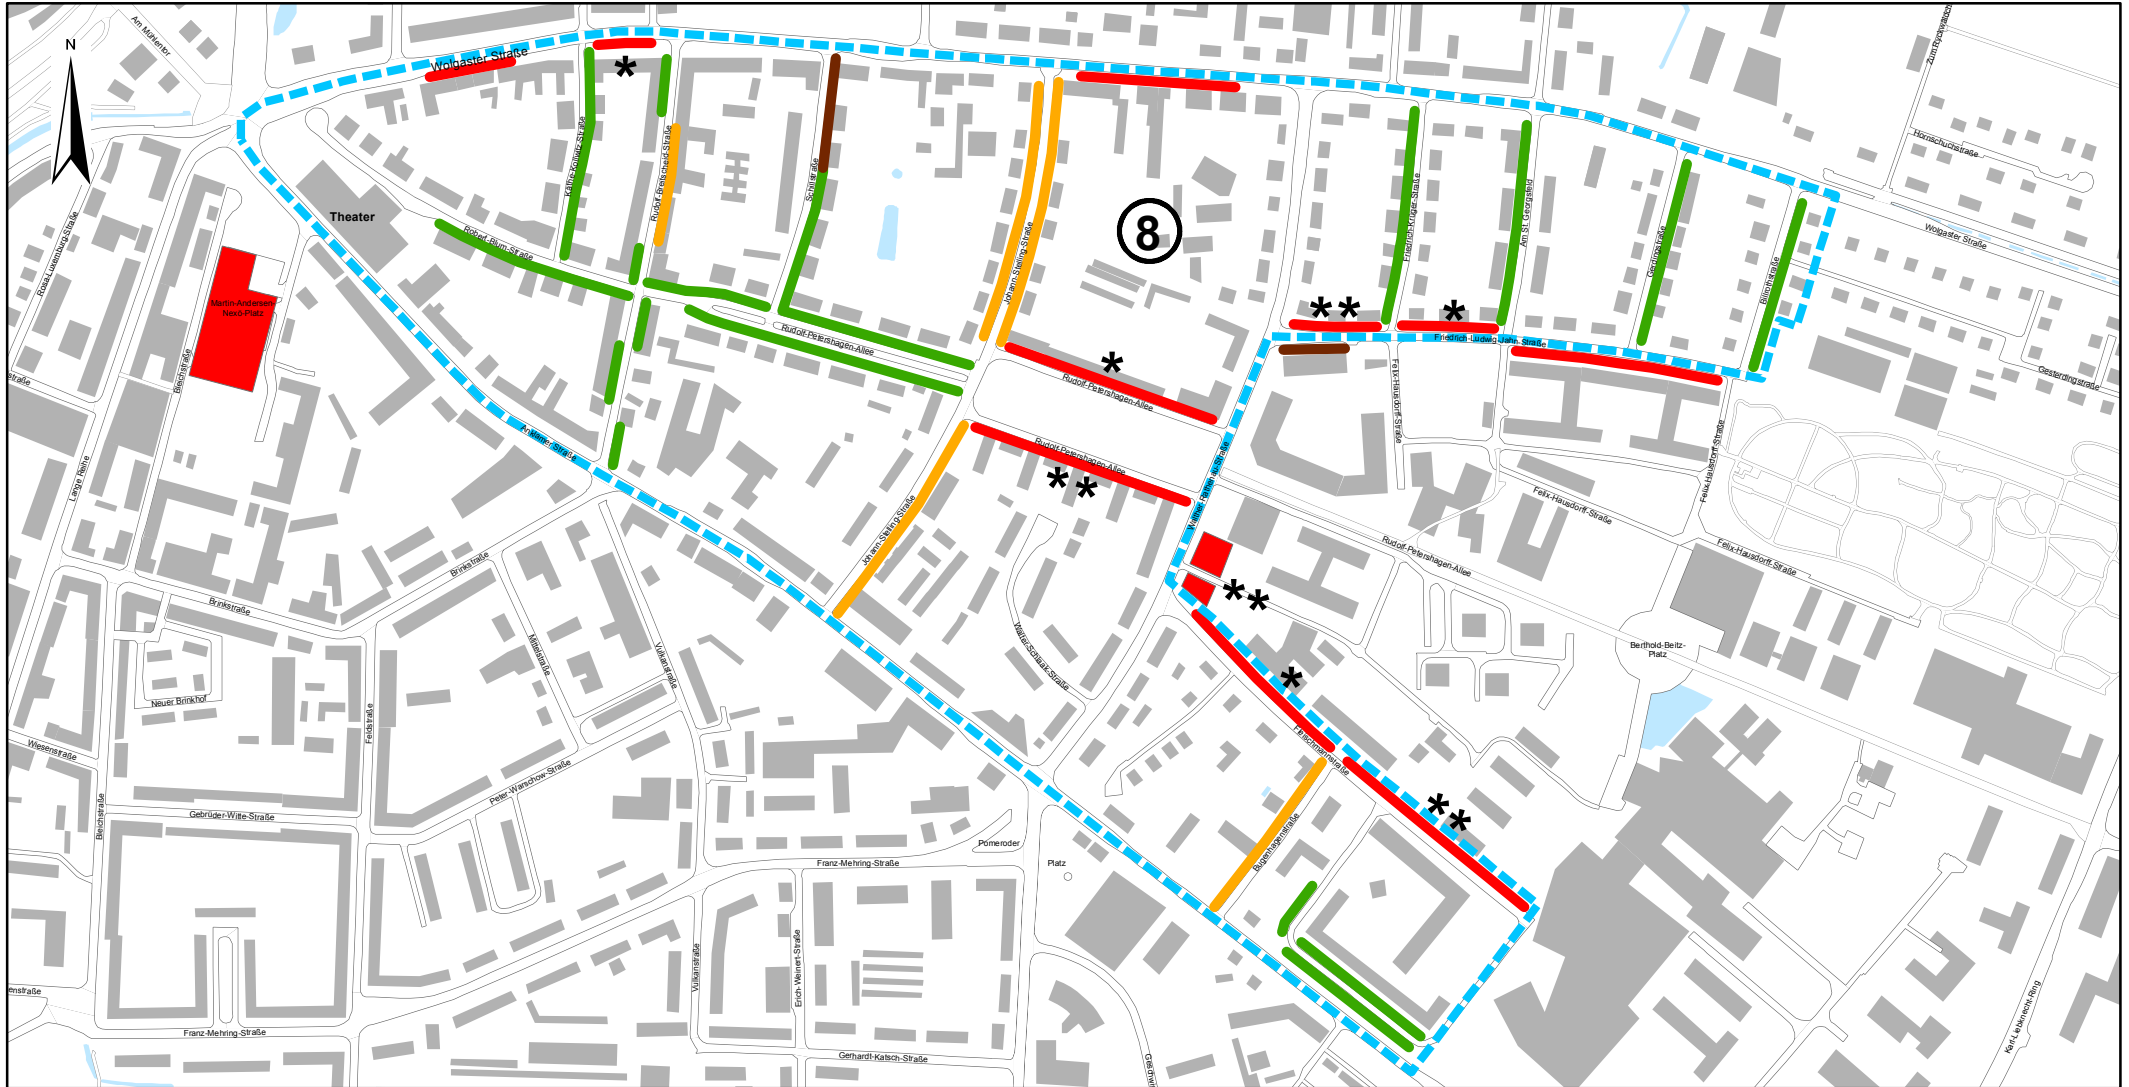

# Parken Nördliche Mühlenvorstadt

- Parken mit Parkscheinautomat
- Parken mit Parkscheibe, Bewohner mit Bewohnerparkausweis frei
- Parken mit Parkscheibe
- Bewohnerparken

- \* Bewohner mit Bewohnerparkausweis ganztags frei
- \*\* Bewohner mit Bewohnerparkausweis von 17 - 8 Uhr frei
- Bewohnerparkbereich mit Nummer