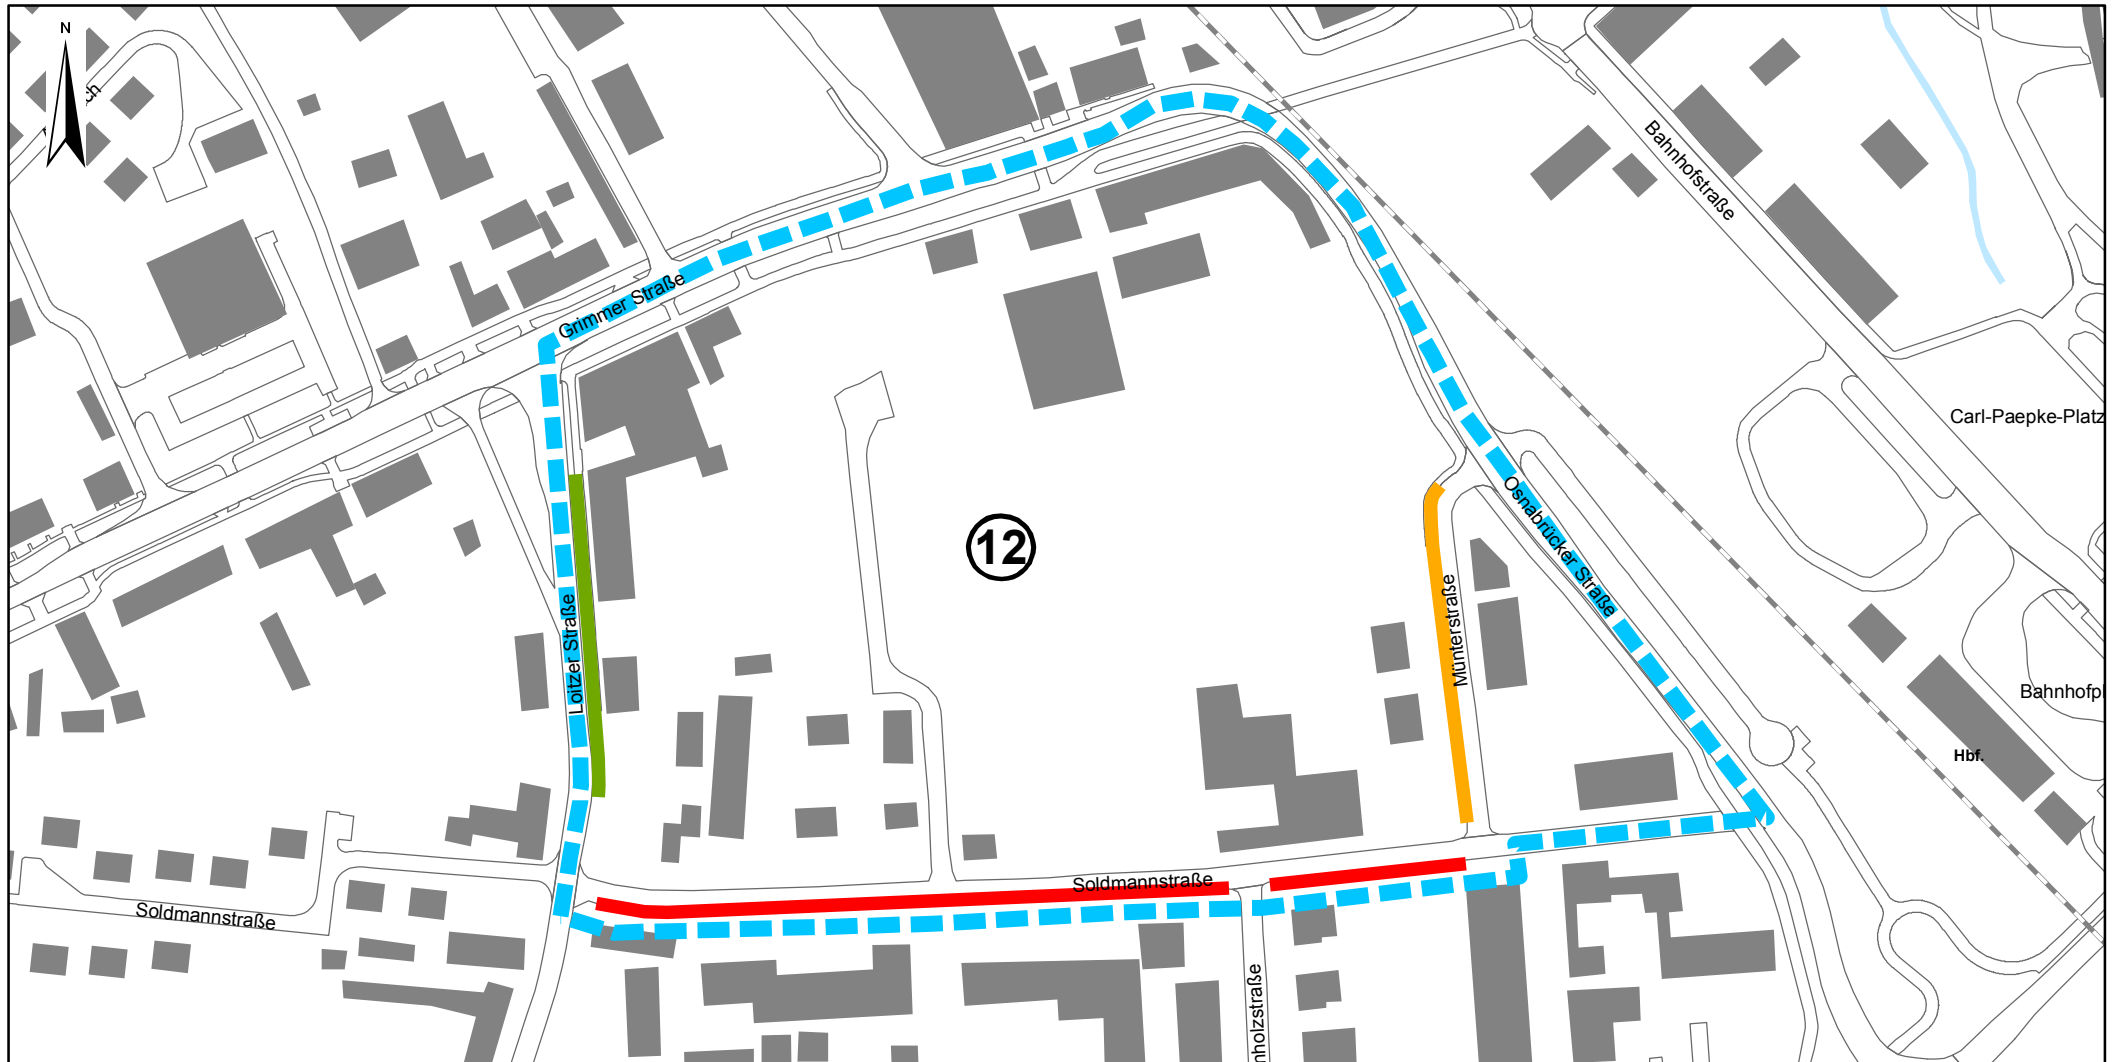

# Parken Östliche Fettenvorstadt

-  Parken mit Parkscheinautomat  
(Bewohner mit Bewohnerparkausweis ab 17 Uhr frei)
-  Parken mit Parkscheinautomat  
(Bewohner mit Bewohnerparkausweis ganztags frei)
-  Bewohnerparken

 Bewohnerparkbereich mit Nummer