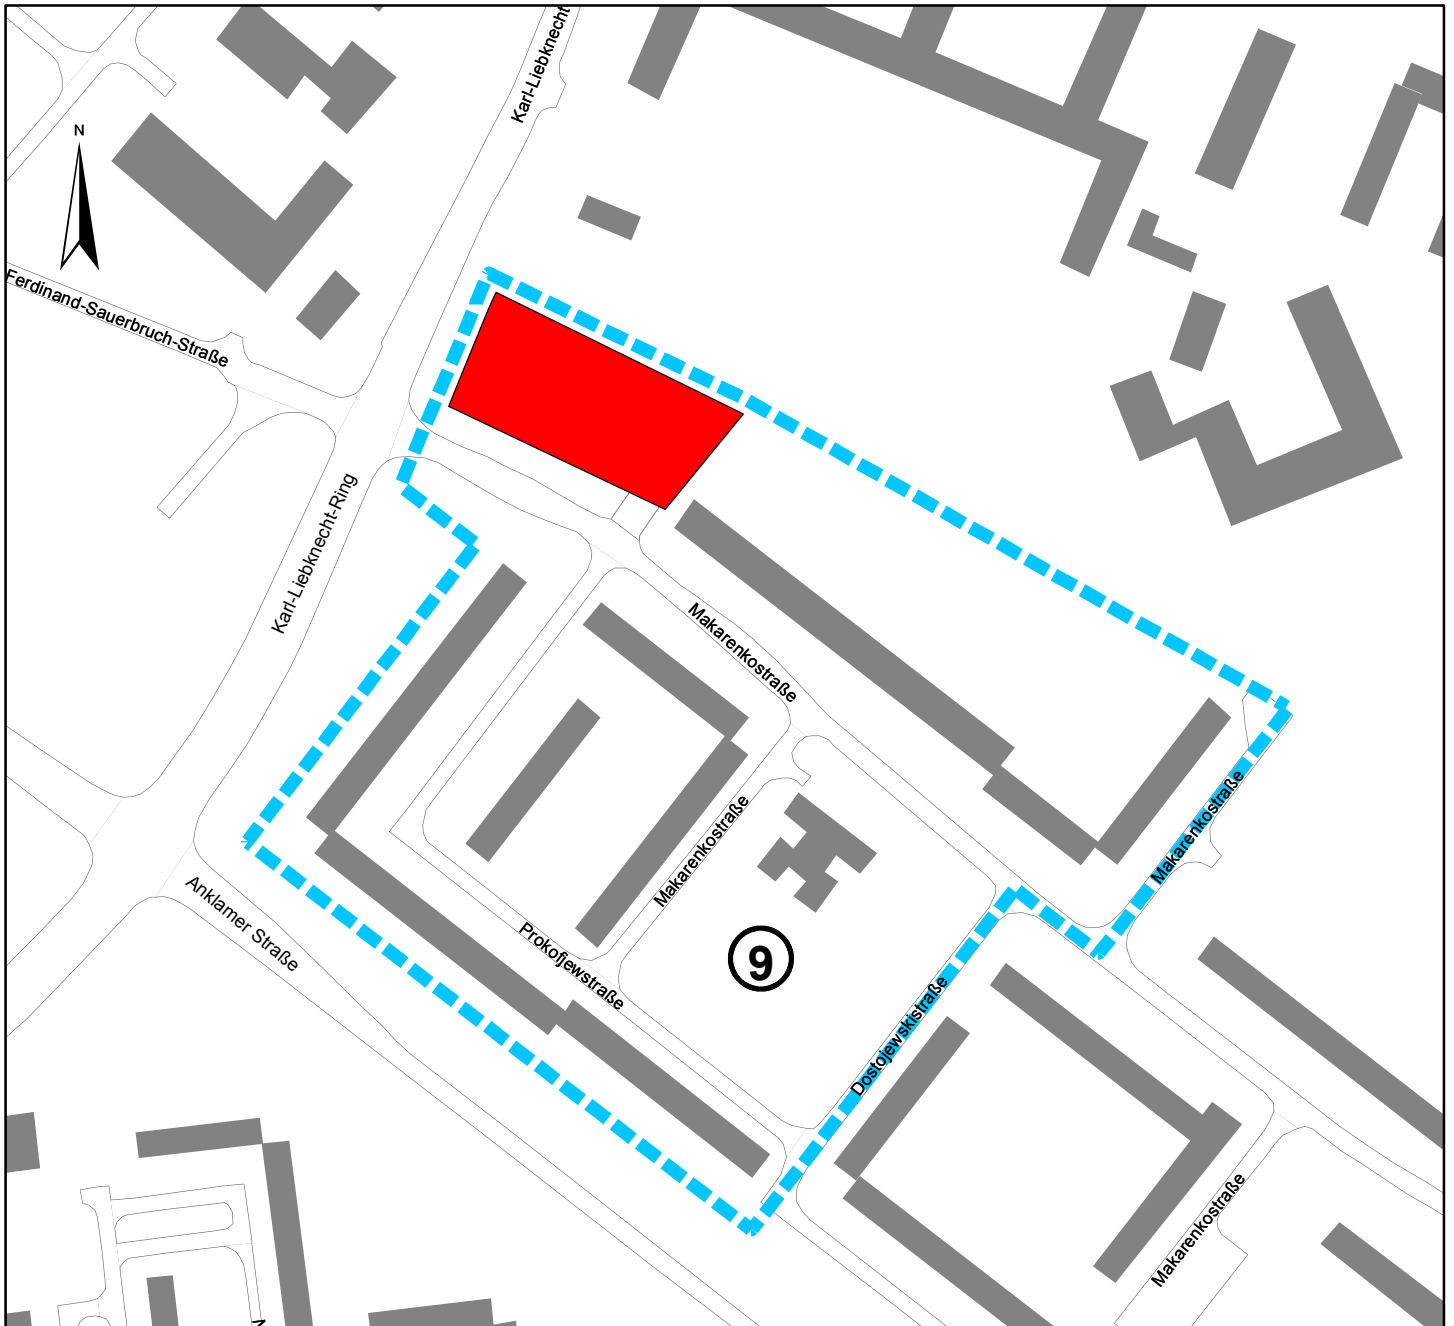

Parken Schönwalde II West

-  Parken mit Parkscheinautomat
(Bewohner mit Bewohnerparkausweis frei)
-  Bewohnerparkbereich
Nummer 9

Universitäts- und Hansestadt
 Greifswald

Der Oberbürgermeister
Stadtbauamt

Juni 2011

Parken mit Parkscheinautomat
- gebührenpflichtig: täglich 8 - 20 Uhr
- Gebühr: 0,50 Euro / 50 min.
1,00 Euro / 100 min.
1,50 Euro / 150 min.
2,50 Euro / Tag

Erwerb der Bewohnerparkausweise im Tiefbau-
und Grünflächenamt,
Spiegelsdorfer Wende, Haus 1, Telefon 524109
Di.-Fr. 9-12 Uhr, Di. 14-18 Uhr, Do. 14-16 Uhr